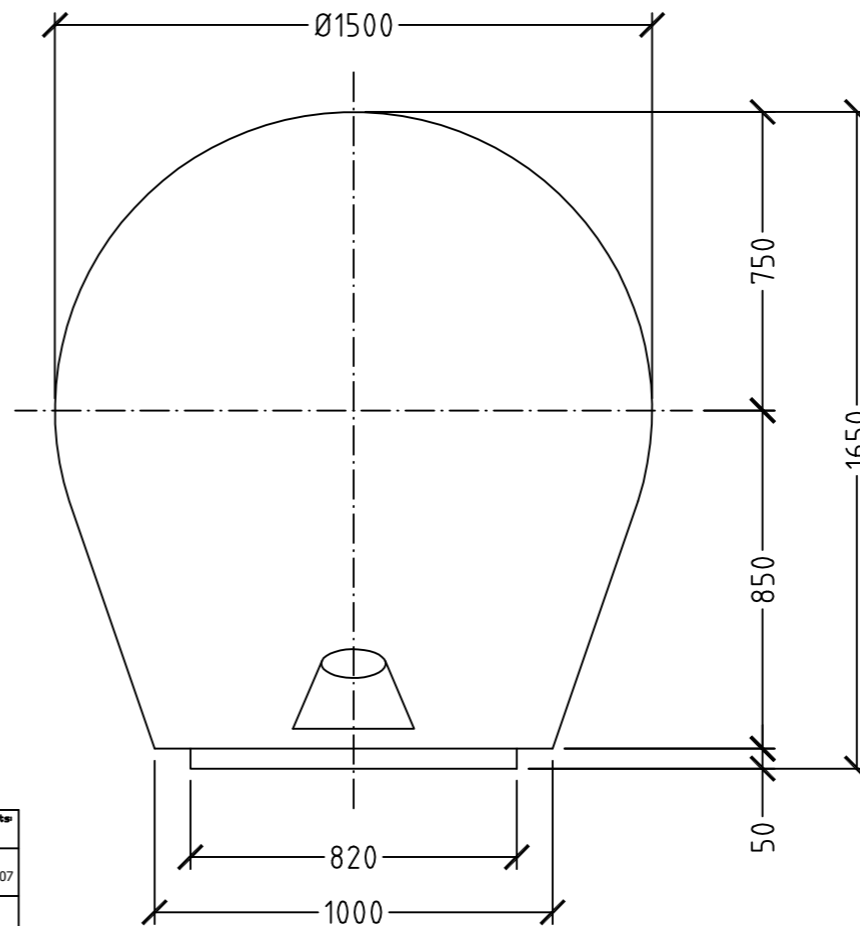

Forno Ø120

MATERIALE: Varie	T.T. Nessuno	SCALA DISEGNO: -	Foglio/sheet 1	Fogli/sheets -
 Pavesi S.r.L. Via Radici in Piano N.120/C, 41043 CORLO di FORMIGINE (Mo) e-mail: info@pavesiforni.it	OGGETTO: Forno a Legna modello Ø120	DIS: 10/09/2007	VISTO: 10/09/2007	DATA: 10/09/2007
	N° DISEGNO: -			