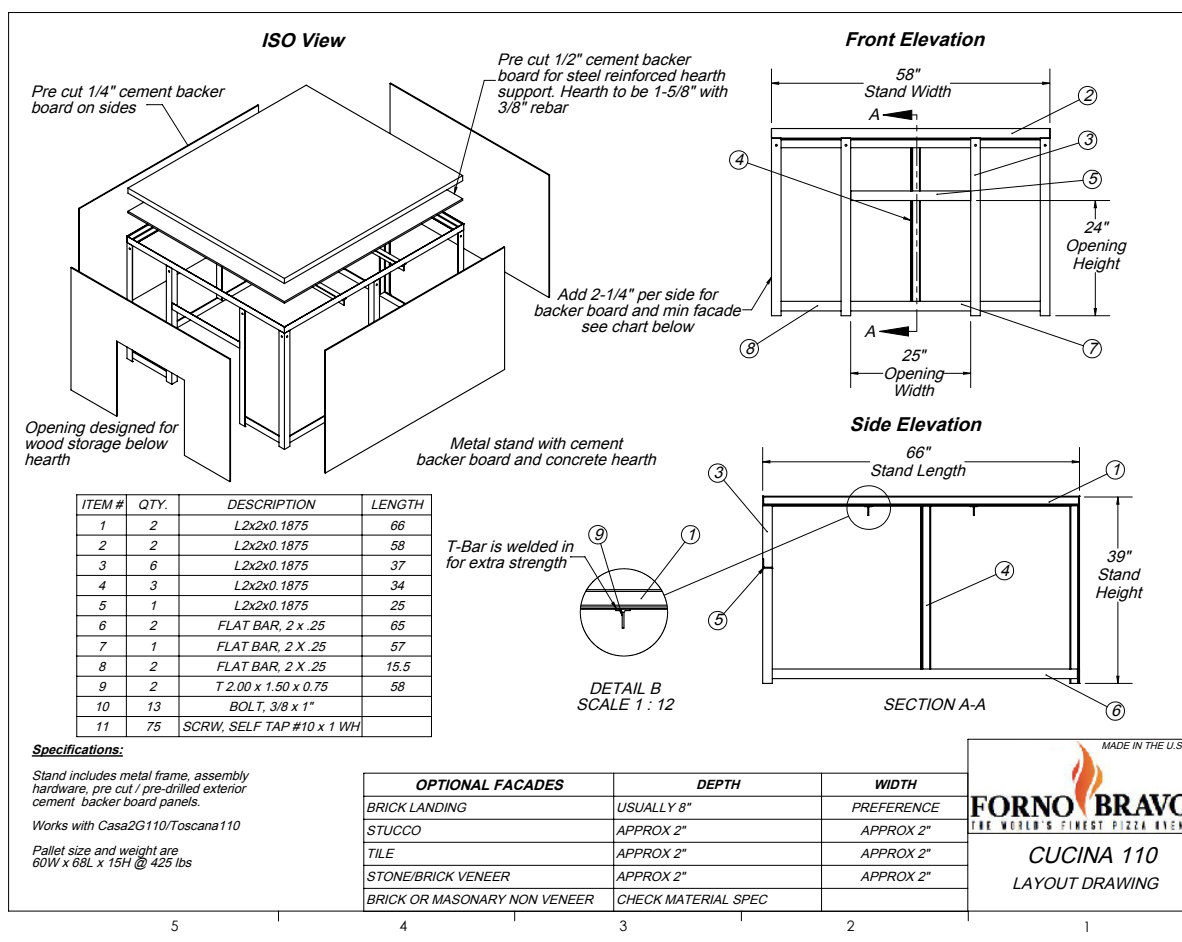

Cucina 110

Modular Pizza Oven Stands

Fits with

Casa2G 110, Premio 100, Artigiano 100, Toscana 110D, Toscana 110G, Toscana 110H, Pompeii 90

The Cucina Family

	Stand Hearth Dimensions	Shipping Dimensions	Weight
Cucina 60	39"w x 47"d x 39"h	48"w x 56"d x 15"h	370
Cucina 70	43"w x 51"d x 39"h	48"w x 56"d x 15"h	380
Cucina 80	46"w x 54"d x 39"h	48"w x 56"d x 15"h	390
Cucina 90	50"w x 58"d x 39"h	60"w x 68"d x 15"h	515
Cucina 100	54"w x 62"d x 39"h	60"w x 68"d x 15"h	525
Cucina 110	58"w x 66"d x 39"h	60"w x 68"d x 15"h	535